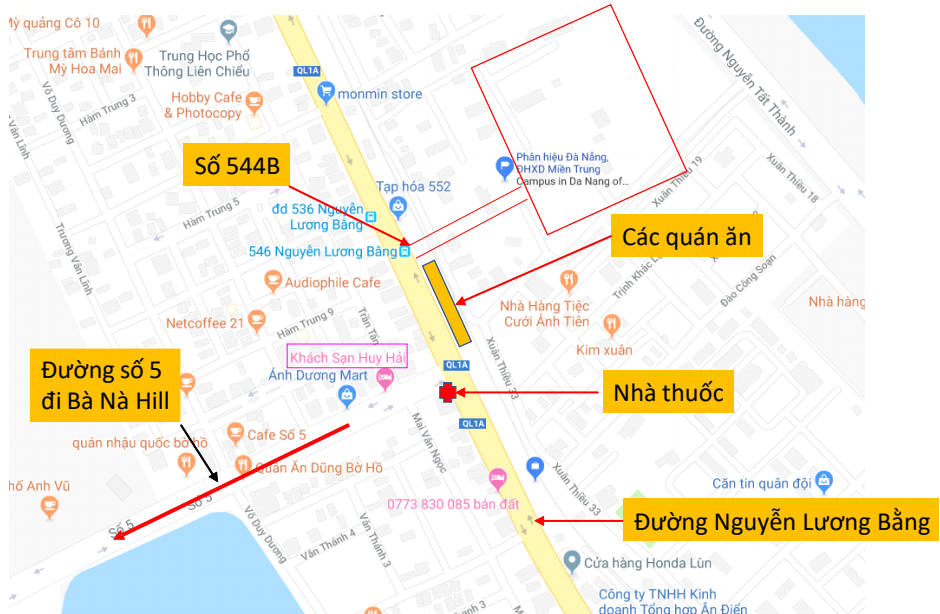

Các điểm tham quan, du lịch, vui chơi, giải trí trong và ngoài thành phố Đà Nẵng có thể được tìm thấy qua Google, ví dụ: Chùa Linh Ứng, Bãi biển Mỹ Khê, Núi Ngũ Hành Sơn, Khu vui chơi giải trí Sunworld, Bà Nà Hill, Đảo Cù Lao Chàm,...v.v.

## 2.2. Một số nơi cần biết (Khuyến cáo sử dụng thêm Googlemap)

### 2.2.1. Các quán ăn

- Căn tin trong Phân hiệu.
- Các quán cơm bình dân xung quanh Phân hiệu và trên đường Nguyễn Lương Bằng (quán Bà Vân số 763 đường Nguyễn Lương Bằng; quán Cơm Ngon, số 4 đường Lê Tự Nhất Thống, cách Phân hiệu khoảng 200 m,...)
- Các quán chuyên vịt ở phía bên trái công Phân hiệu.

#### 2.2.4. Bệnh viện

- Trung tâm y tế quận Liên Chiểu, gần trường nhất, số 525 đường Tôn Đức Thắng, đi về phía Nam, cách trường khoảng 5 km.
- Bệnh viện Đà Nẵng, 124 đường Hải Phòng, quận Hải Châu, cách Phân hiệu khoảng 9 km.