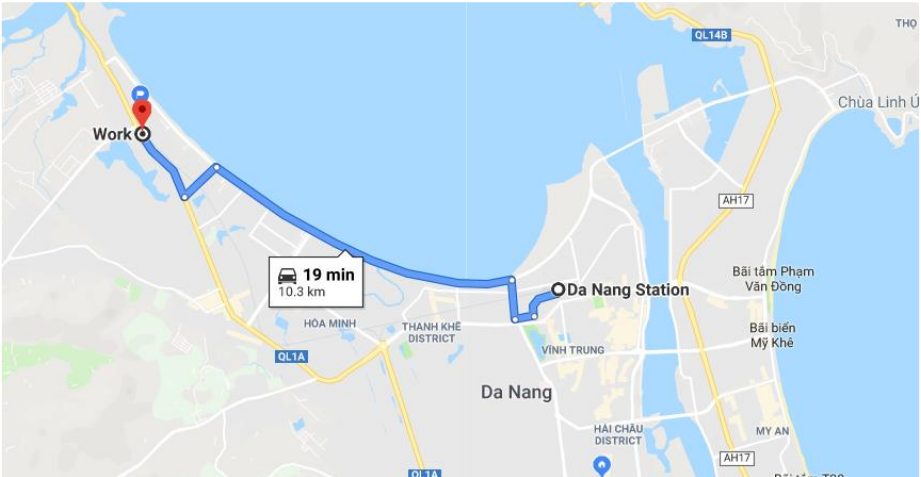

#### 2.2.4. Bệnh viện

- Trung tâm y tế quận Liên Chiểu, gần trường nhất, số 525 đường Tôn Đức Thắng, đi về phía Nam, cách trường khoảng 5 km.
- Bệnh viện Đà Nẵng, 124 đường Hải Phòng, quận Hải Châu, cách Phân hiệu khoảng 9 km.

#### 3.1. Mạng lưới xe bus tại thành phố Đà Nẵng:

Tham khảo tại website: <https://www.danangbus.vn/lo-trinh-tuyen.html>, trong đó có tuyến số 14 và số 16 đi qua Phân hiệu.

#### 3.2. Một số đầu mối giao thông chính tại Đà Nẵng

- Sân bay Đà Nẵng (quận Hải Châu): Cách Phân hiệu khoảng 11 km, đi về phía Nam, xe máy chạy khoảng 20 phút. Trong sân bay có nhận gửi xe qua đêm.

- Ga Đà Nẵng (số 202 đường Hải Phòng, phường Tân Chính, quận Thanh Khê, thành phố Đà Nẵng):

Cách Phân hiệu khoảng 10 km, đi về phía Nam, xe máy chạy trong khoảng 20 phút. Trong ga có nhận gửi xe qua đêm (10.000 đ/đêm).

- Bến xe Trung tâm Đà Nẵng (số 158 đường Tôn Đức Thắng, quận Cẩm Lệ, thành phố Đà Nẵng):