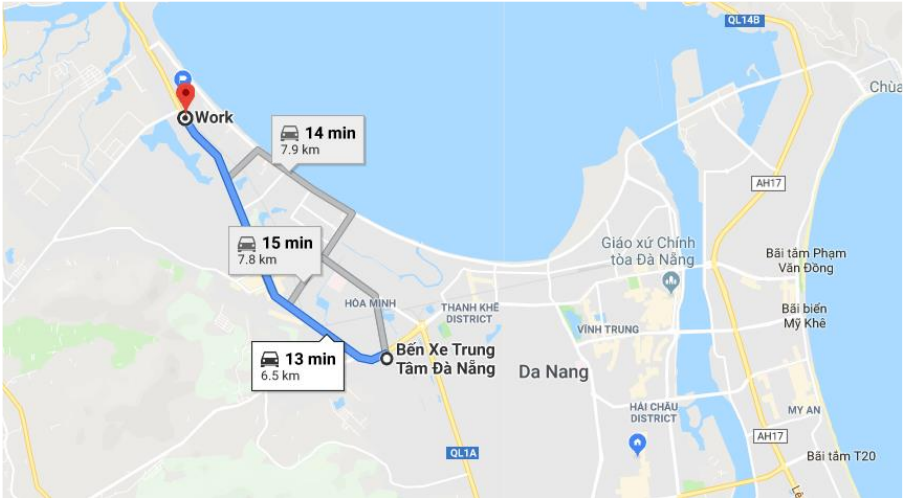

- Bến xe Trung tâm Đà Nẵng (số 158 đường Tôn Đức Thắng, quận Cẩm Lệ, thành phố Đà Nẵng):

Cách Phân hiệu khoảng 6.5 km, đi về phía Nam, xe máy chạy trong khoảng 13 phút. Trong bến xe có nhận gửi xe qua đêm.