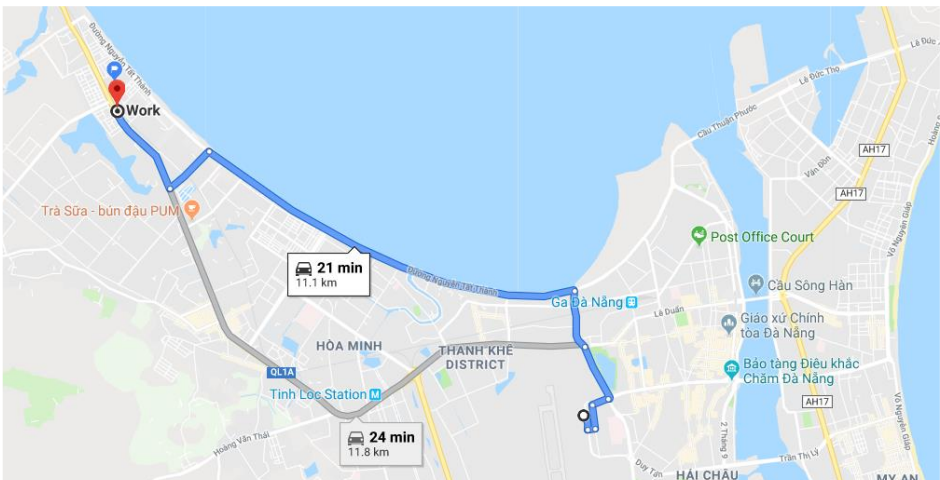

#### 2.2.4. Bệnh viện

- Trung tâm y tế quận Liên Chiểu, gần trường nhất, số 525 đường Tôn Đức Thắng, đi về phía Nam, cách trường khoảng 5 km.
- Bệnh viện Đà Nẵng, 124 đường Hải Phòng, quận Hải Châu, cách Phân hiệu khoảng 9 km.

### 3. MỘT SỐ TUYẾN GIAO THÔNG CHÍNH TỪ PHÂN HIỆU

(Khuyến cáo sử dụng thêm Googlemap)

#### 3.1. Mạng lưới xe bus tại thành phố Đà Nẵng:

Tham khảo tại website: <https://www.danangbus.vn/lo-trinh-tuyen.html>, trong đó có tuyến số 14 và số 16 đi qua Phân hiệu.

#### 3.2. Một số đầu mối giao thông chính tại Đà Nẵng

- Sân bay Đà Nẵng (quận Hải Châu): Cách Phân hiệu khoảng 11 km, đi về phía Nam, xe máy chạy khoảng 20 phút. Trong sân bay có nhận gửi xe qua đêm.

- Ga Đà Nẵng (số 202 đường Hải Phòng, phường Tân Chính, quận Thanh Khê, thành phố Đà Nẵng):