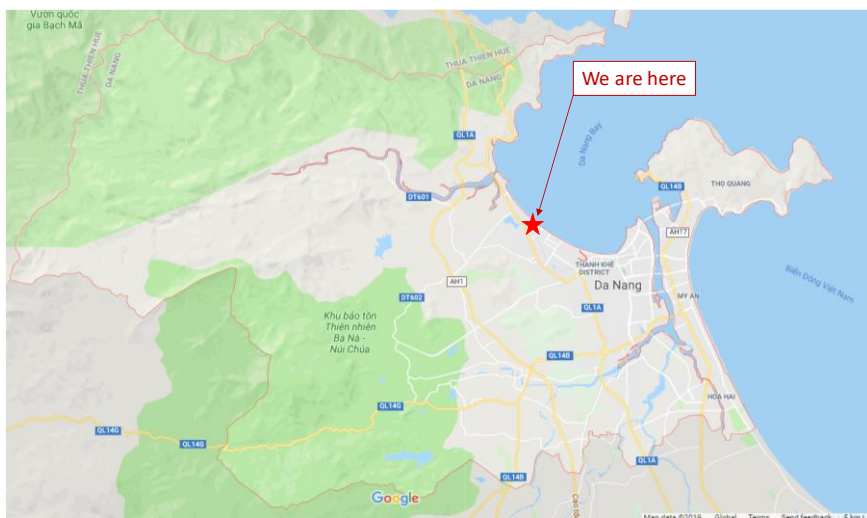

## 2. GIỚI THIỆU CHUNG VỀ ĐÀ NẴNG VÀ MỘT SỐ NƠI CẦN BIẾT

### 2.1. Giới thiệu chung về Đà Nẵng (nguồn: internet)

Thành phố Đà Nẵng phía Bắc giáp tỉnh Thừa Thiên - Huế, phía Tây và Nam giáp tỉnh Quảng Nam, phía đông giáp biển Đông. Trung tâm thành phố cách thủ đô Hà Nội 764 km về phía Bắc, cách thành phố Hồ Chí Minh 964 km về phía Nam, cách thành phố Huế 108 km về hướng Tây Bắc. Đây là một thành phố có núi, sông, biển, đồi dốc trung du xen kẽ đồng bằng.