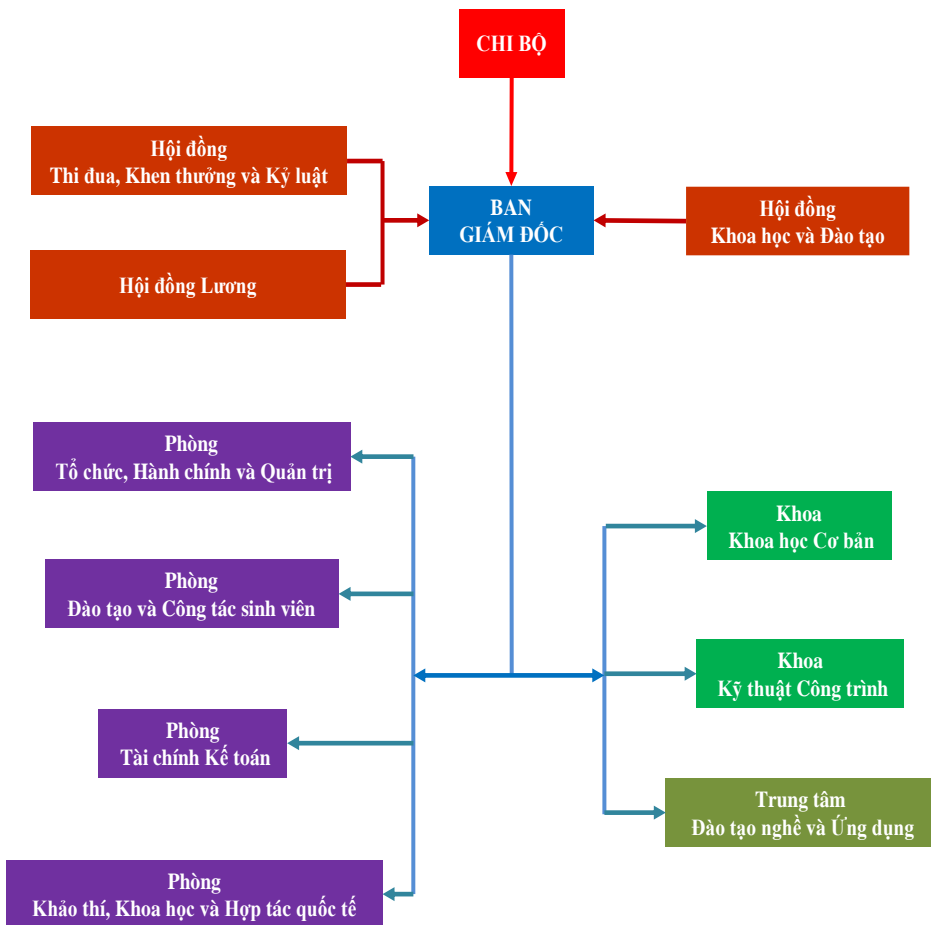

Hình 1. Sơ đồ bộ máy tổ chức tại Phân hiệu.

1.2. Các số điện thoại và email cần biết

1.2.1. Ban giám đốc

STT	Họ và tên	Chức vụ	Số điện thoại và email	
			Cơ quan	Di động
1	TS. Huỳnh Ngọc Hào	Bí thư Chi bộ, Phụ trách Phân hiệu, kiêm Trưởng Phòng Đạo tạo và Công tác học sinh sinh viên	0236.370.2176 huynhngochao@ muce.edu.vn	090.357.7714
2	ThS. Nguyễn Trường Sang	Phó Bí thư Chi bộ, Phó giám đốc, kiêm Trưởng Phòng Tổ chức, Hành chính và Quản trị	nguyentruongsang@ muce.edu.vn	097.554.5622

1.2.2. Lãnh đạo các Phòng, Khoa và Trung tâm

STT	Họ và tên	Chức vụ	Số điện thoại	
			Cơ quan	Di động
1	KS. Trần Nguyễn Giang Thảo	Phó Phòng Đào tạo và Công tác học sinh sinh viên	trannguyengiangthao@ muce.edu.vn	090.351.9458
2	ThS. Nguyễn Đình Đại	Trưởng Phòng Tài chính kế toán	nguyendinhdai@ muce.edu.vn	098.703.9046
3	KS. Trần Văn Chư	Chi ủy viên, Phụ trách Phòng Khảo thí, Khoa học và Hợp tác quốc tế	tranvanchu@ muce.edu.vn	090.532.6111
4	ThS. Diệp Minh Đông	Phó trưởng Khoa Khoa học cơ bản	diepminhdong@ muce.edu.vn	090.355.9781